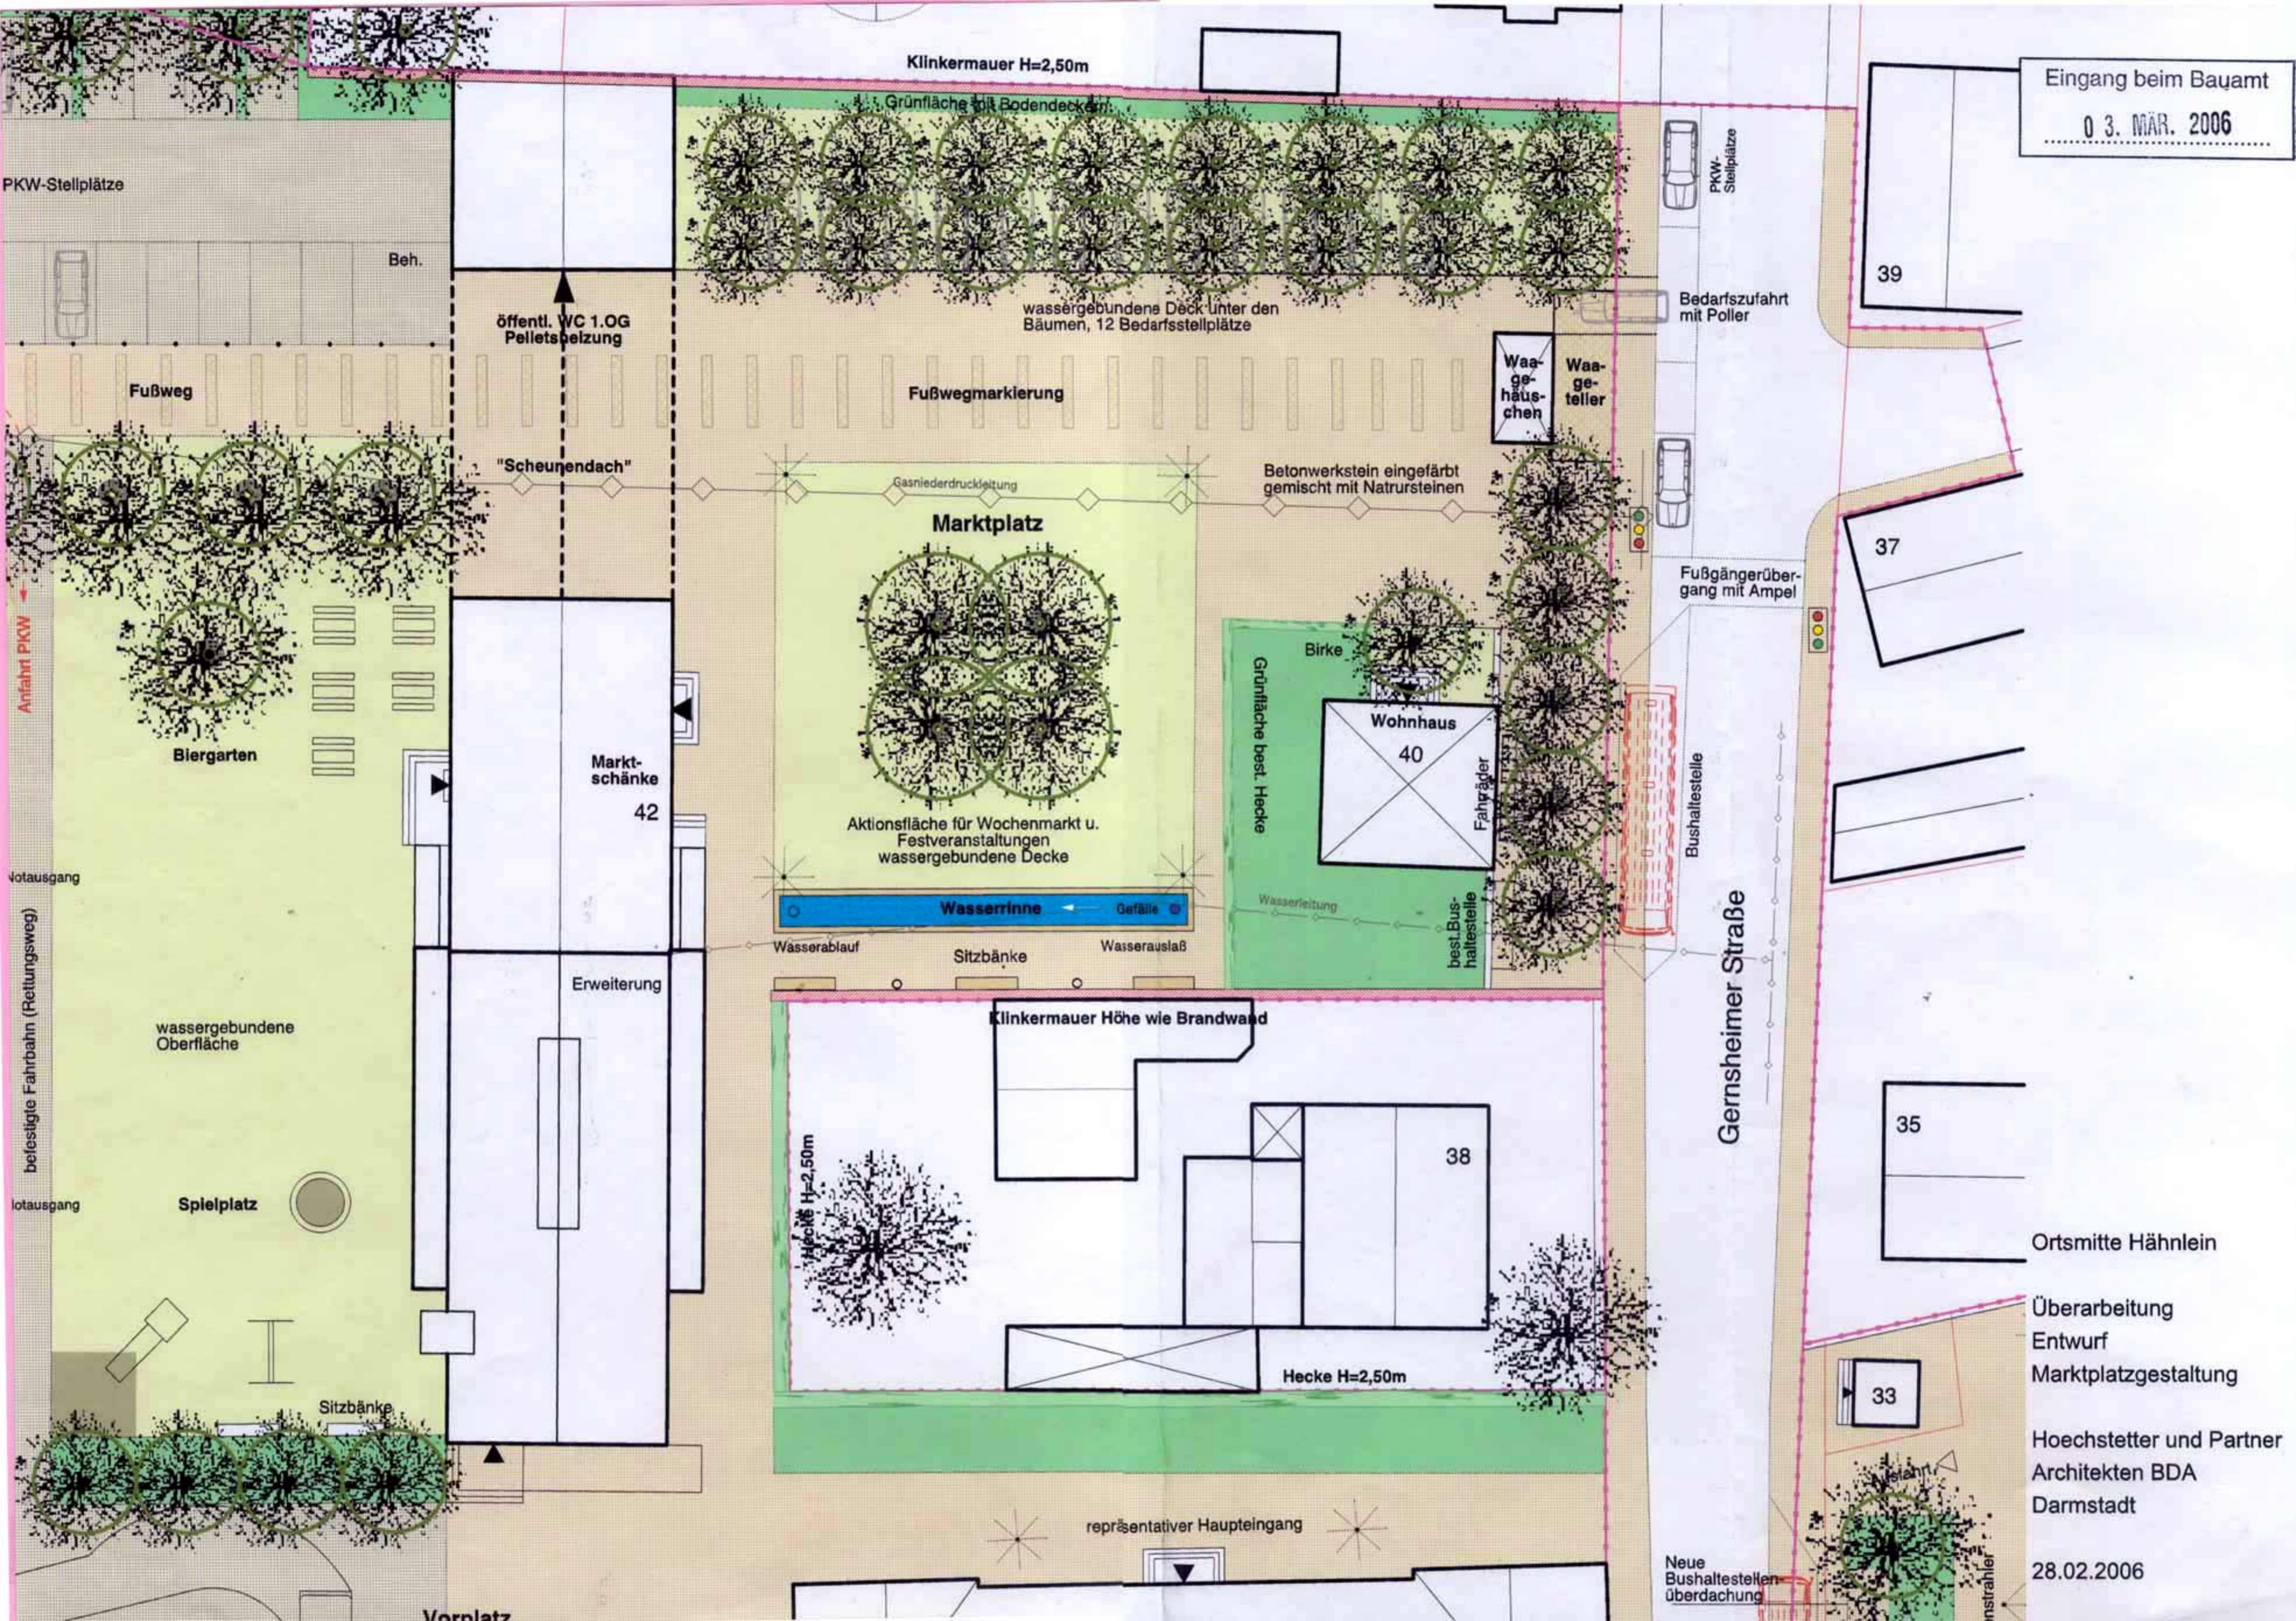

Eingang beim Bauamt
03. MÄR. 2006

Ortsmitte Hähnlein

Überarbeitung
Entwurf
Marktplatzgestaltung

Hochstetter und Partner
Architekten BDA
Darmstadt

28.02.2006